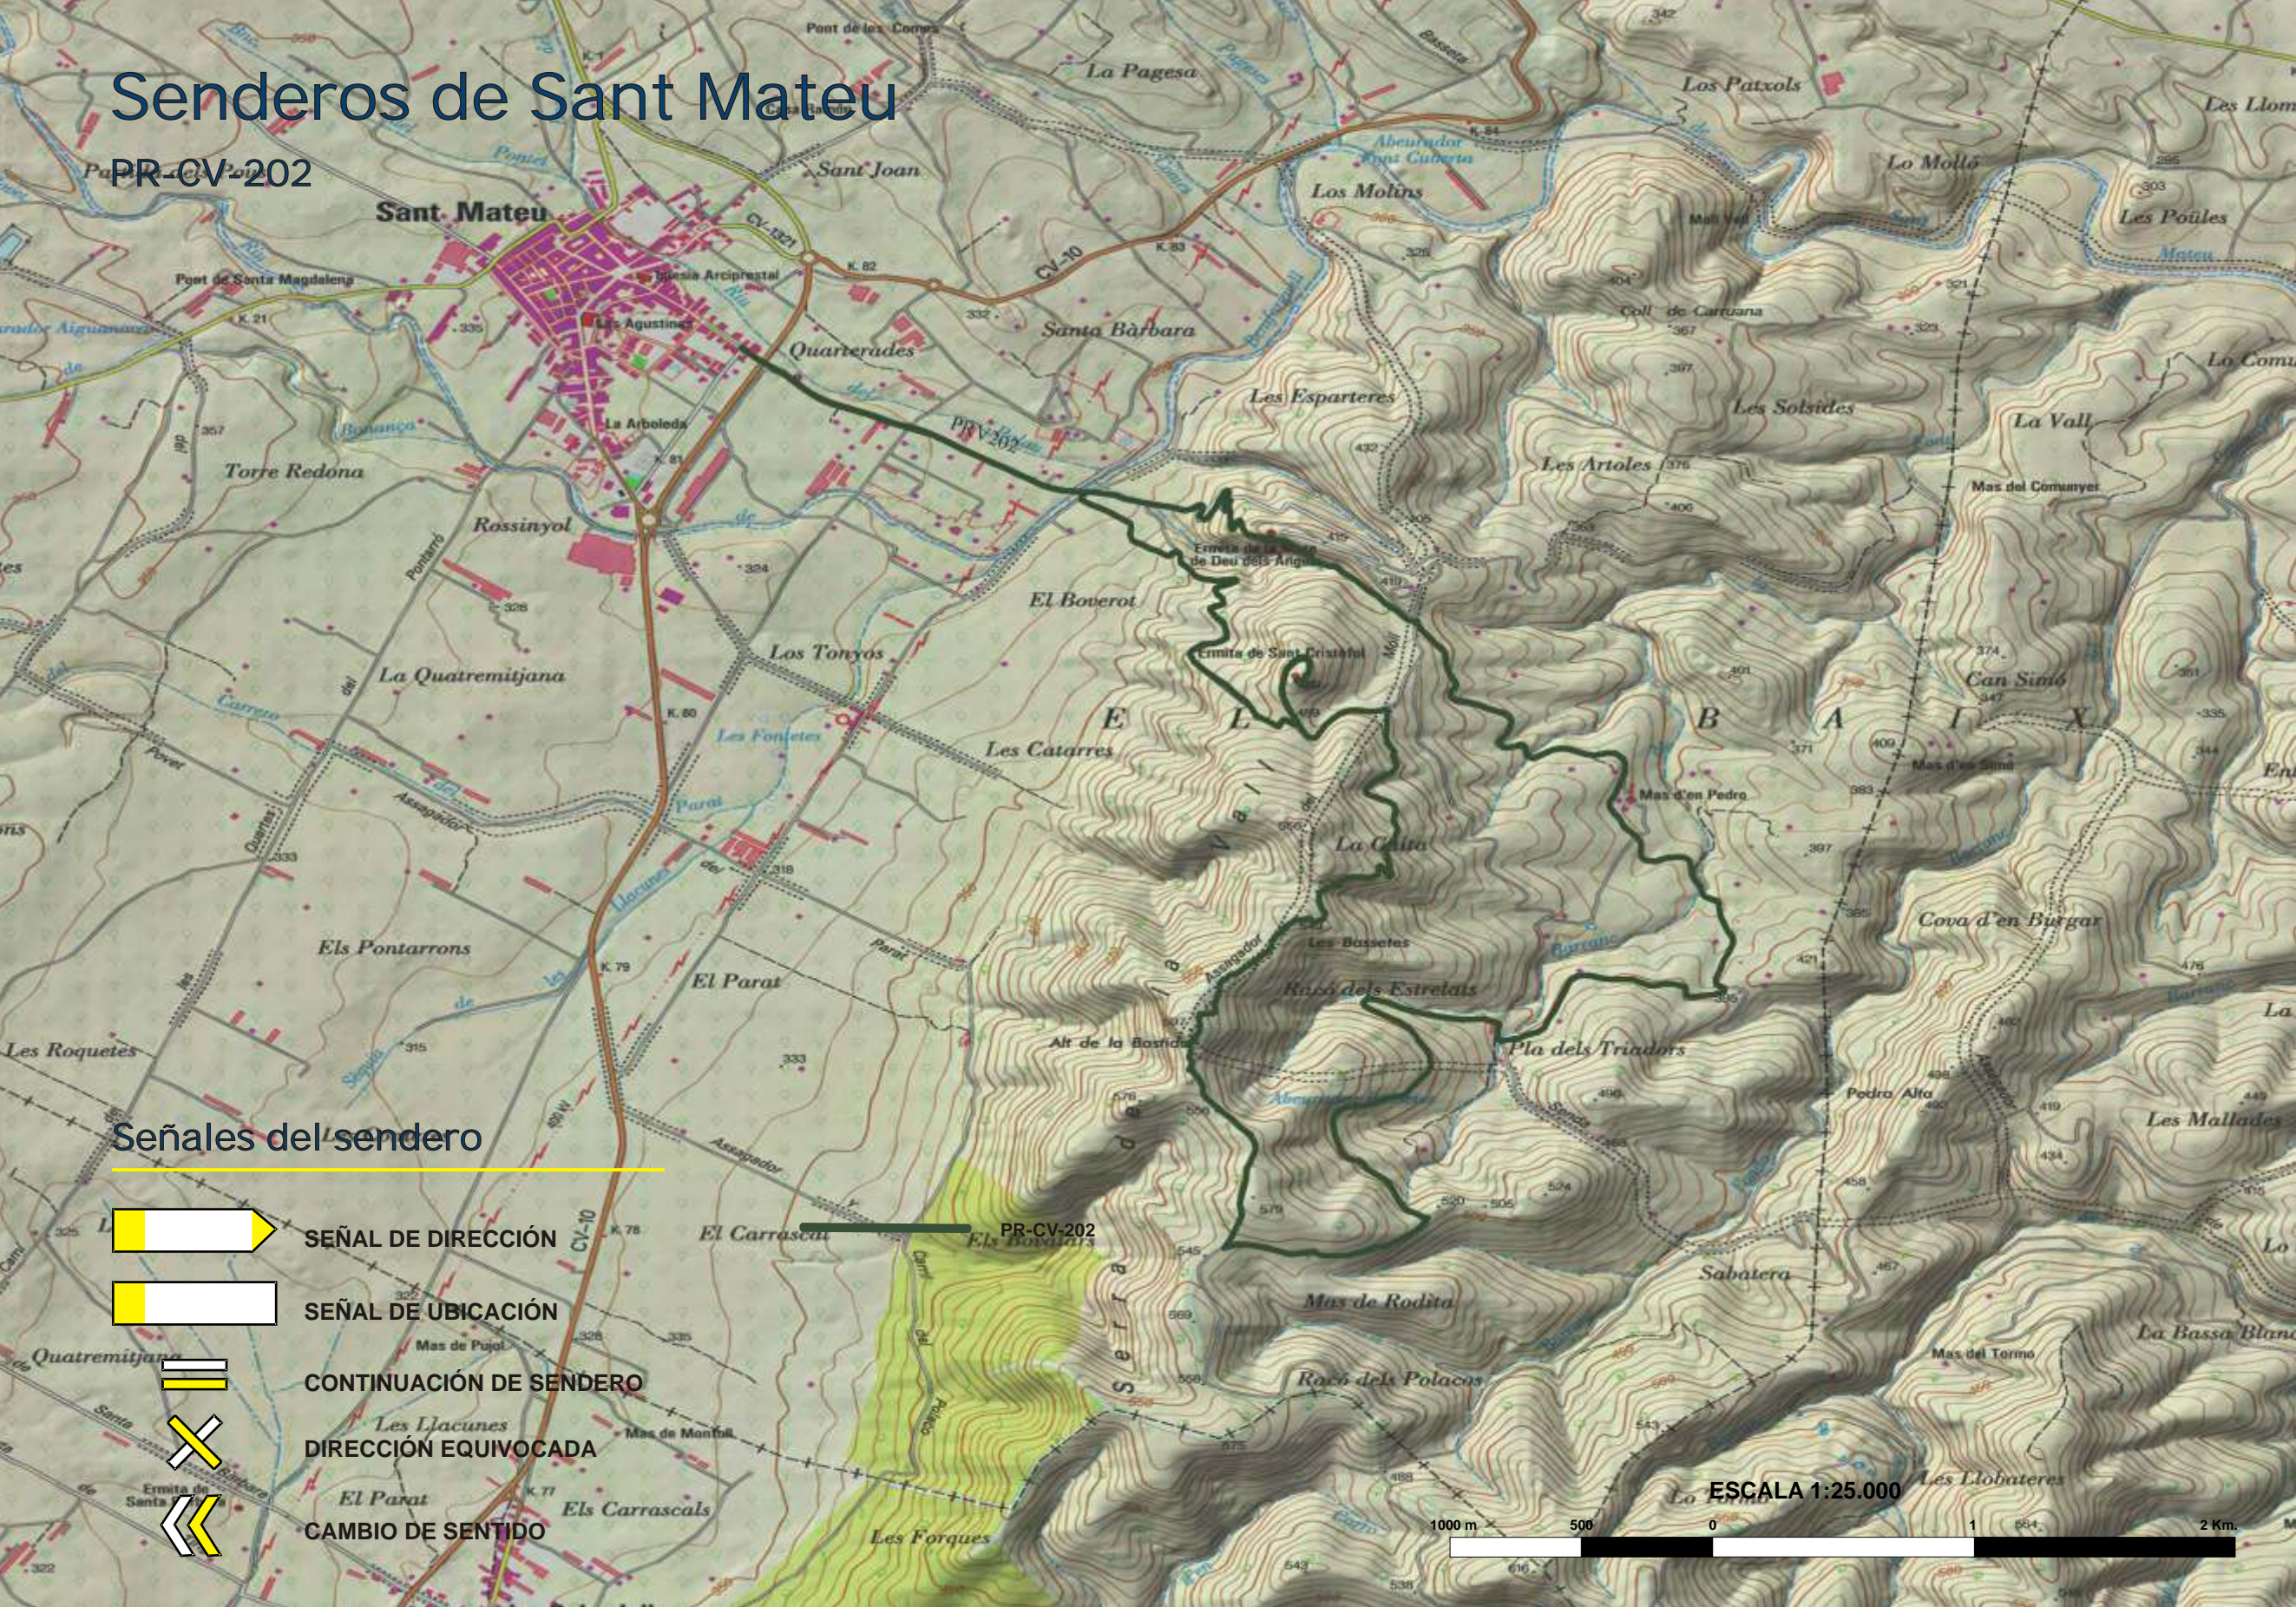

Senderos de Sant Mateu

PR-CV-202

Señales del sendero

SEÑAL DE DIRECCIÓN

SEÑAL DE UBICACIÓN

CONTINUACIÓN DE SENDERO

DIRECCIÓN EQUIVOCADA

CAMBIO DE SENTIDO

ESCALA 1:25.000