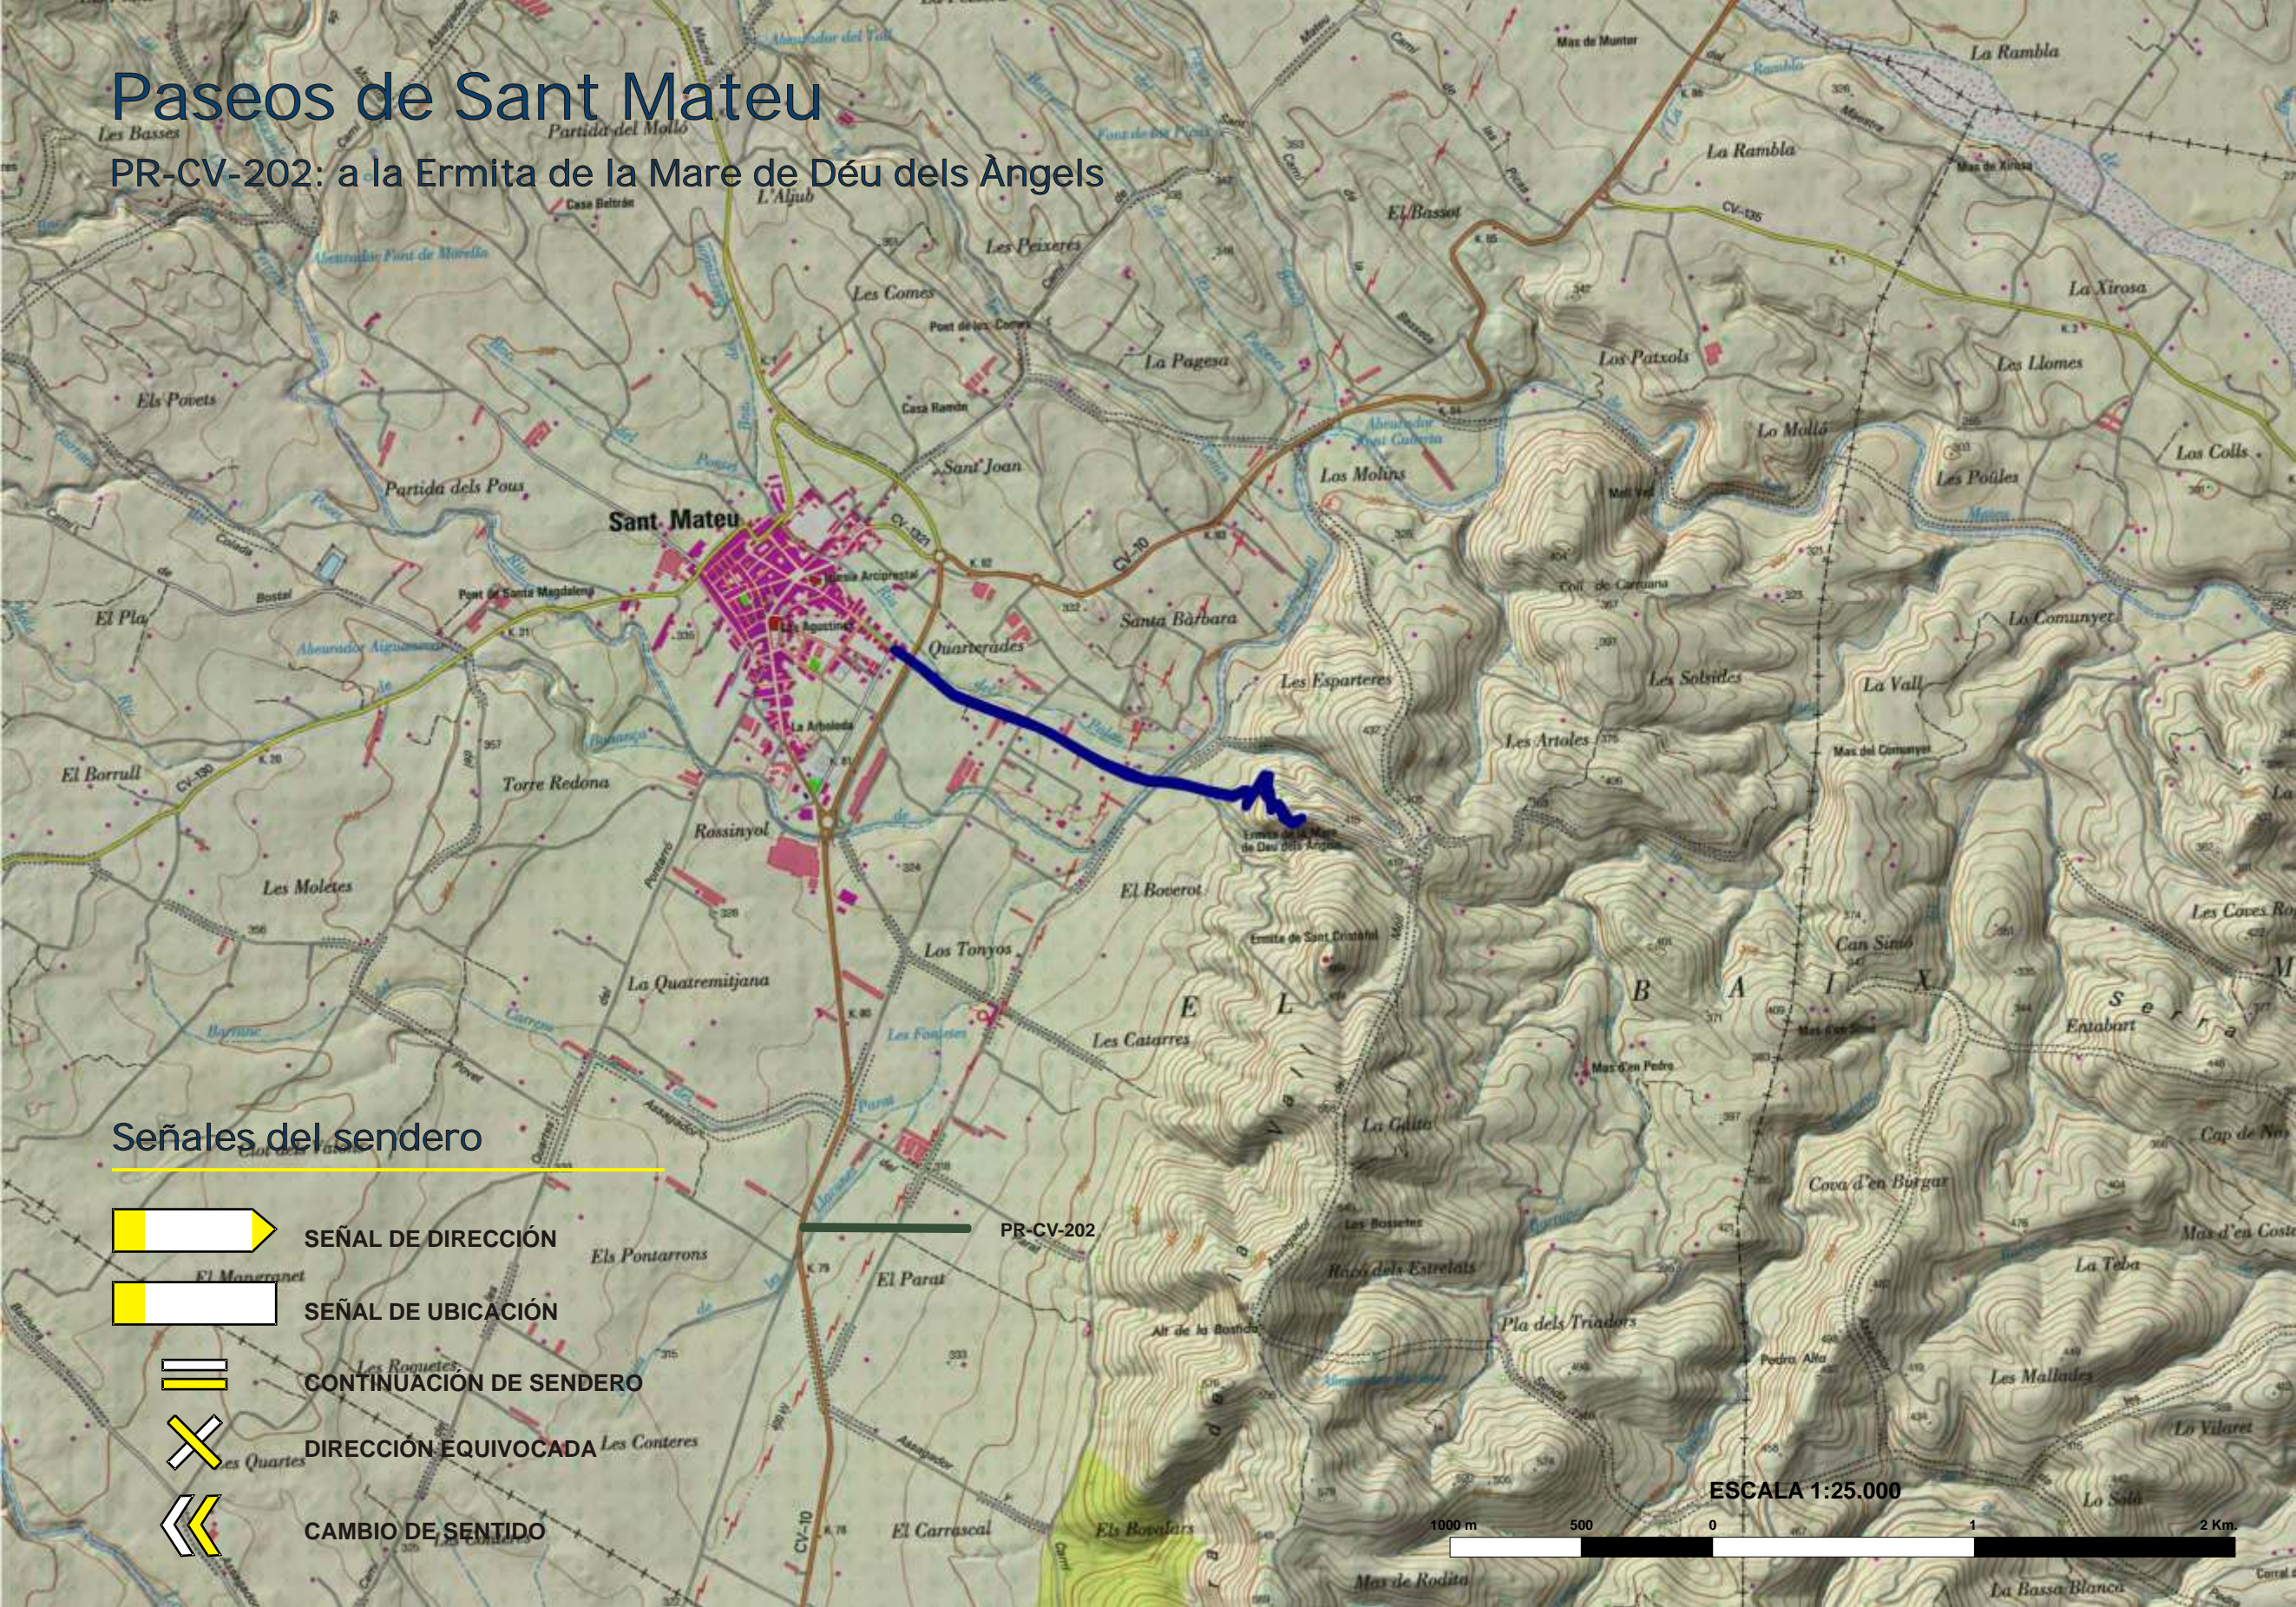

Paseos de Sant Mateu

PR-CV-202: a la Ermita de la Mare de Déu dels Àngels

Señales del sendero

SEÑAL DE DIRECCIÓN

SEÑAL DE UBICACIÓN

CONTINUACIÓN DE SENDERO

DIRECCIÓN EQUIVOCADA

CAMBIO DE SENTIDO

PR-CV-202

ESCALA 1:25.000