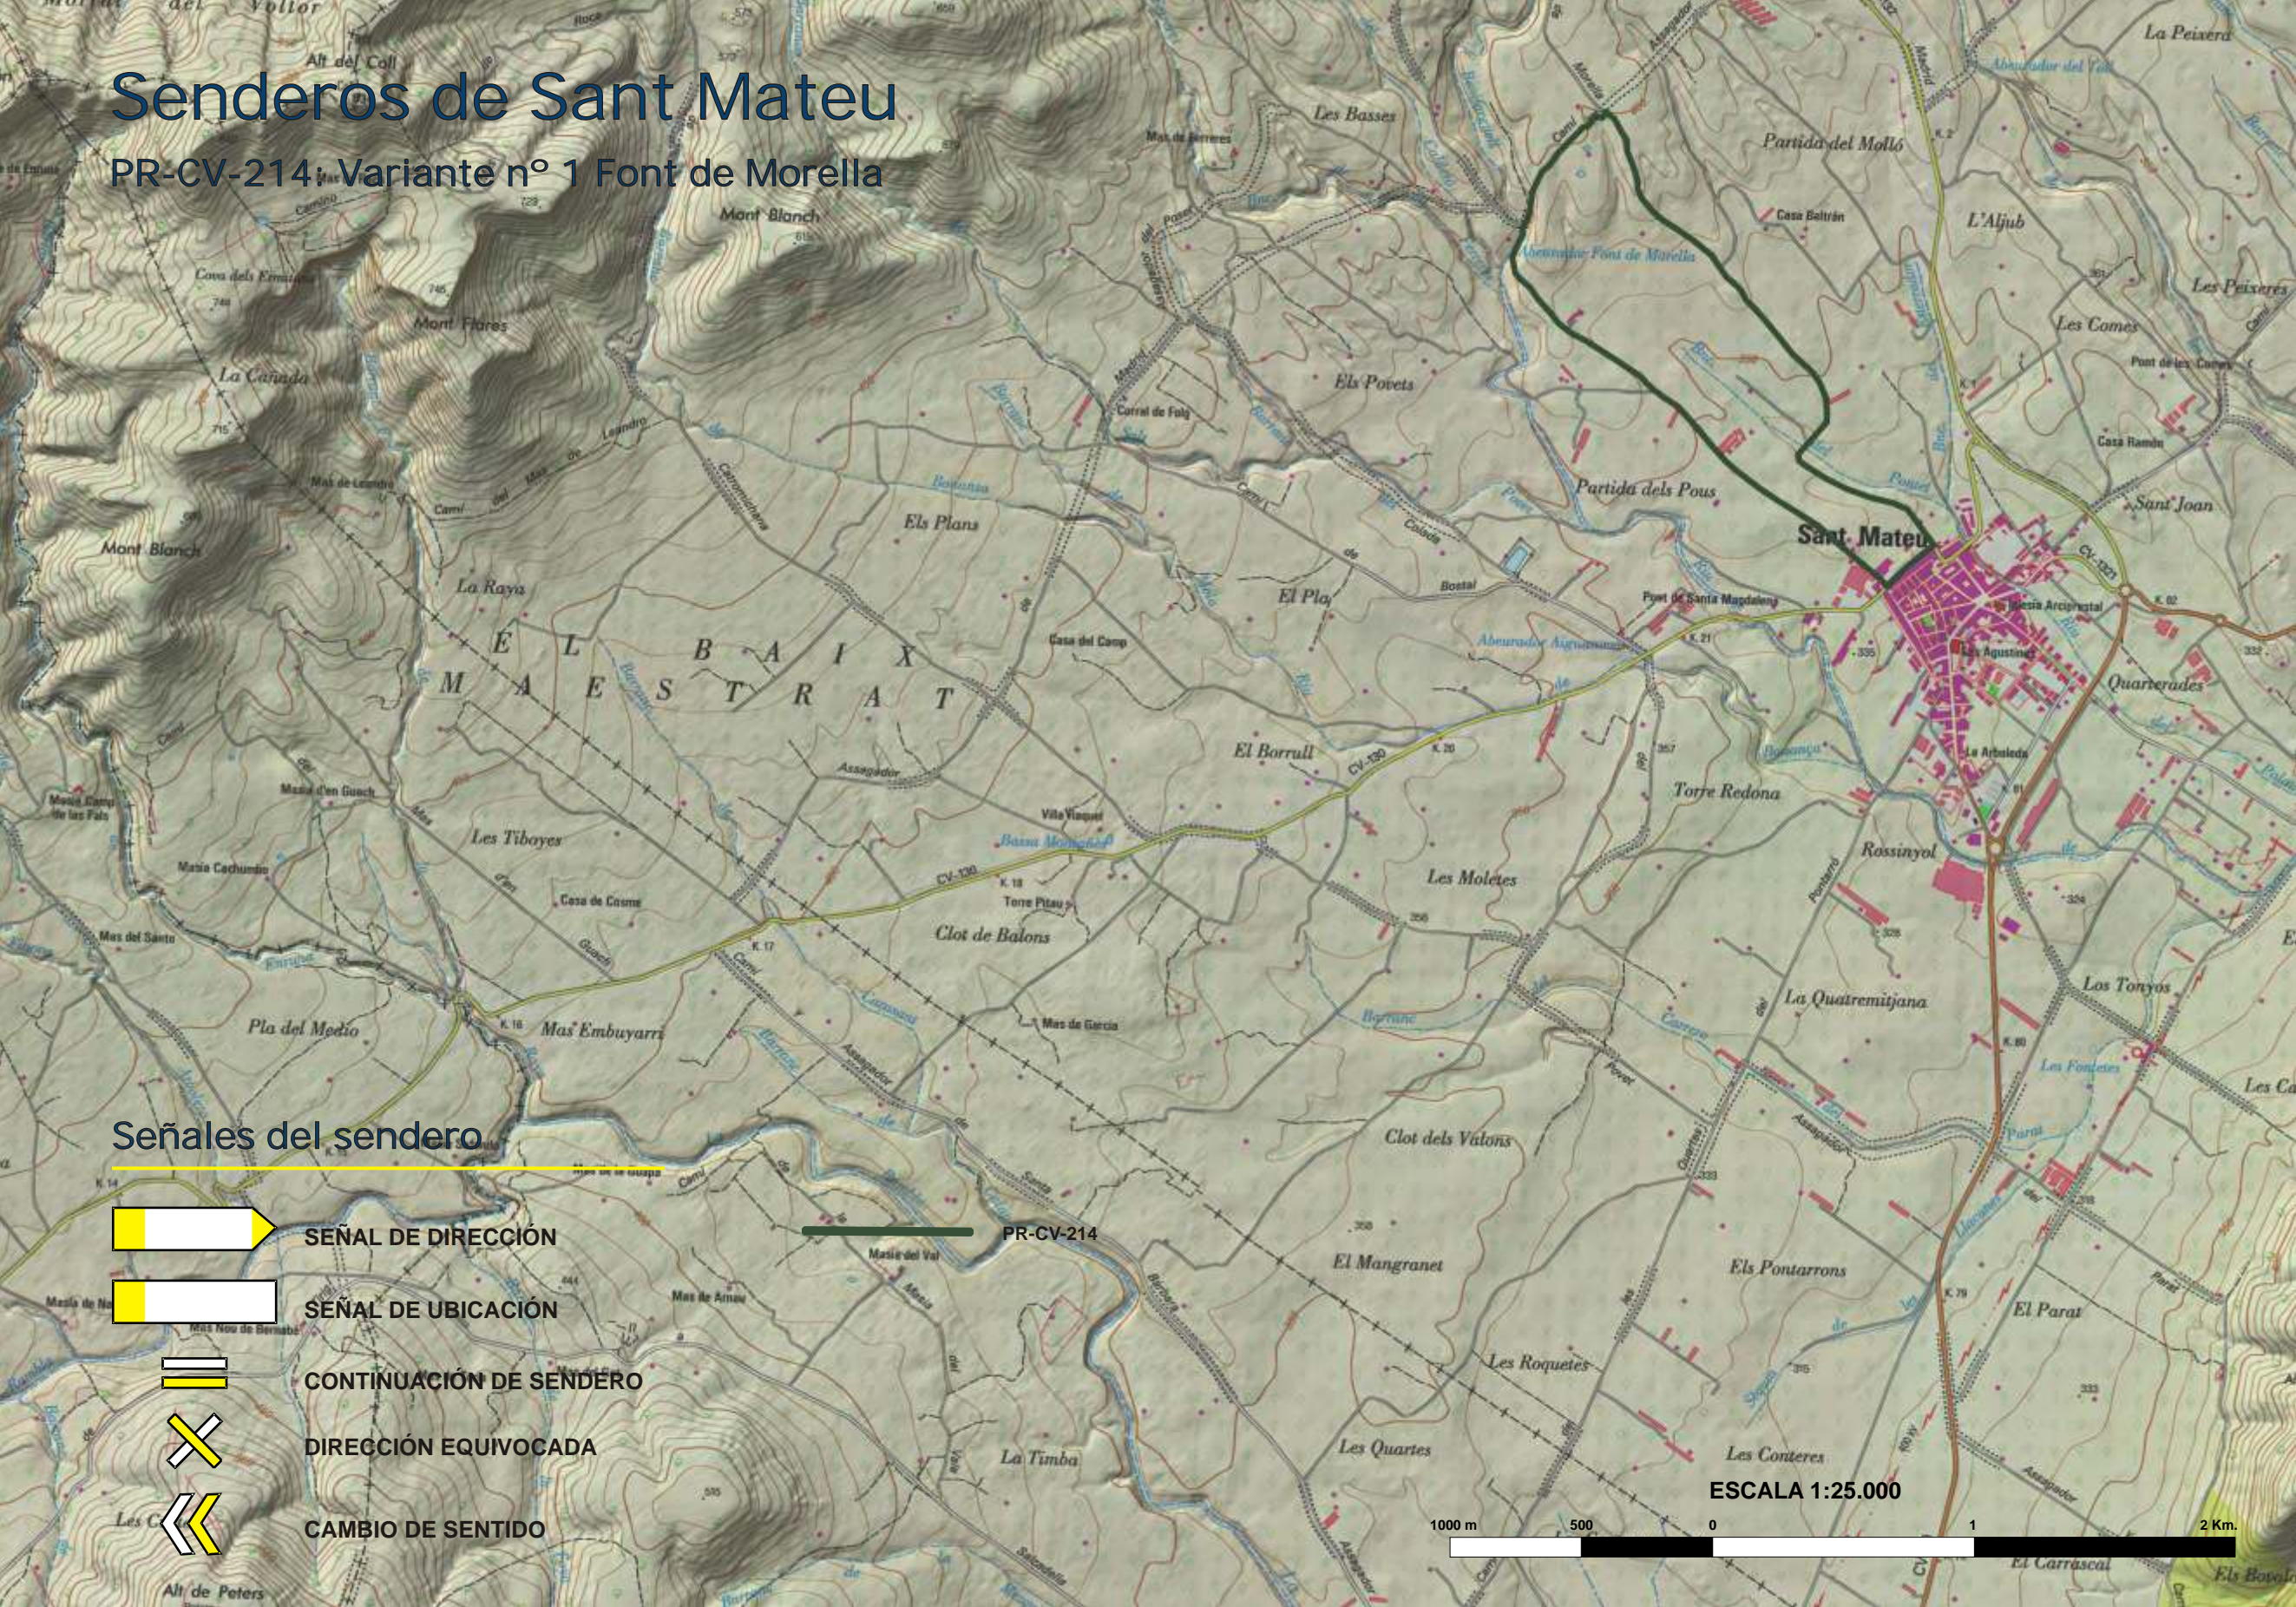

# Senderos de Sant Mateu

PR-CV-214: Variante nº 1 Font de Morella

## Señales del sendero

 SEÑAL DE DIRECCIÓN

 SEÑAL DE UBICACIÓN

 CONTINUACIÓN DE SENDERO

 DIRECCIÓN EQUIVOCADA

 CAMBIO DE SENTIDO

PR-CV-214

ESCALA 1:25.000  
1000 m 500 0 1 2 Km.